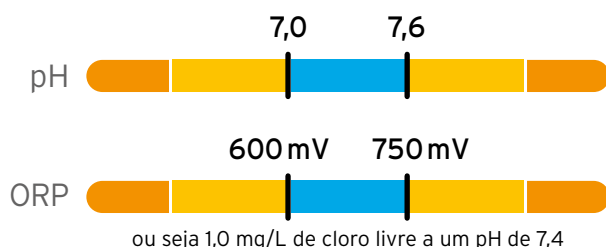

MÓDULOS COMPLEMENTARES PARA UM CONTROLO TOTAL DO EQUILÍBRIO DA ÁGUA

Os eletrolisadores eXO® iQ e eXO® iQ LS são evolutivos para responder a todas as necessidades, graças aos módulos plug & play para a regulação automática do pH e da cloração.

Os sistemas de regulação da Zodiac® ajustam automaticamente o pH e mantêm um nível de cloro ideal utilizando bombas de dosagem peristálticas.

Para garantir a máxima eficiência do eletrolisador e o conforto dos banhistas :