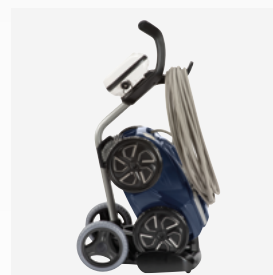

Carro de transporte

ACESSÓRIOS DISPONÍVEIS

Filtro para resíduos muito finos, Filtro para resíduos finos, Filtro para resíduos de grandes dimensões, Capa de proteção

Um **robot de limpeza elétrico** que possibilita uma limpeza **autónoma** da sua piscina sem necessidade de ligação ao sistema de filtragem. Liga-se à rede elétrica e recolhe os resíduos na sua própria caixa filtrante. Dotado de uma verdadeira inteligência artificial, **accede a todos os recantos da piscina, sobe paredes e limpa a linha de água.**

4 ANO*
GARANTIA