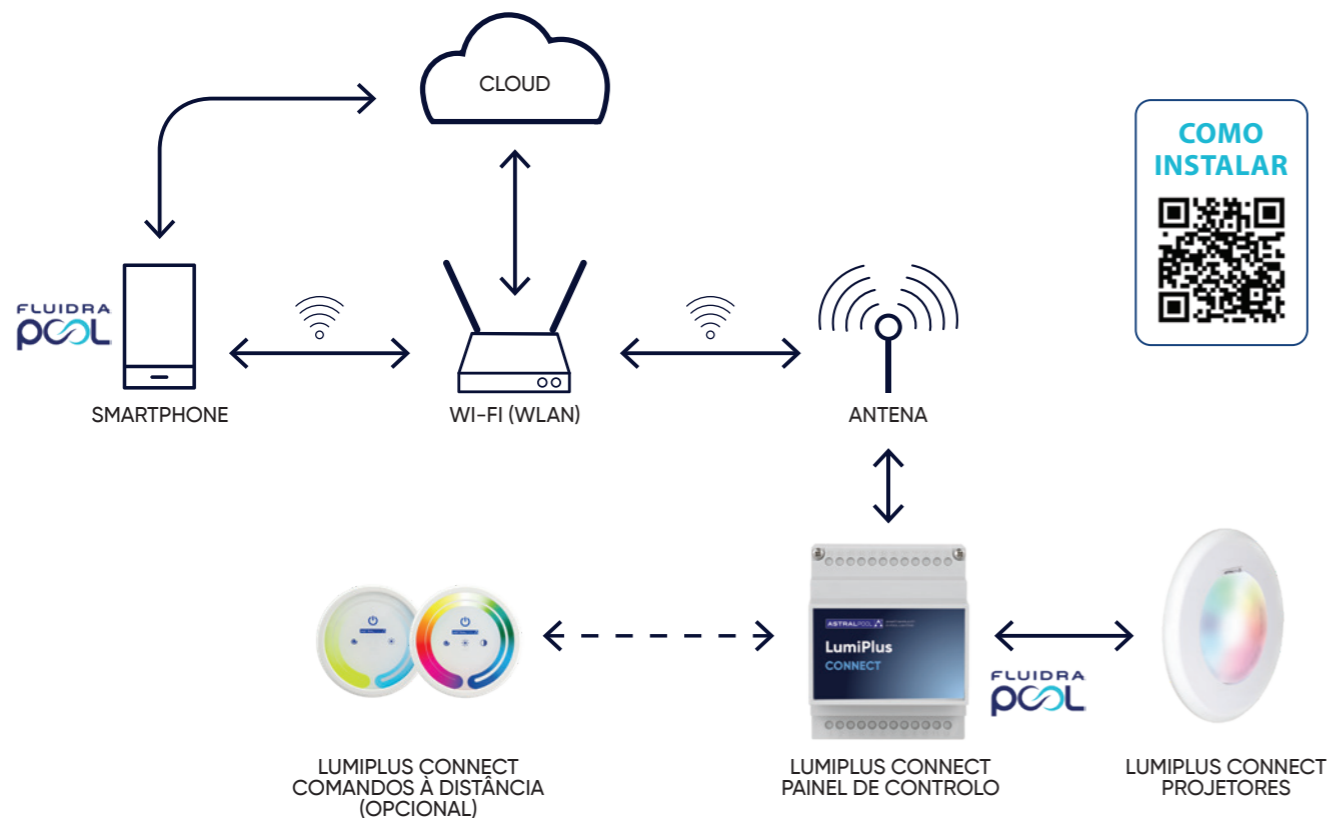

LUMIPLUS CONNECT

UMA EXPERIÊNCIA EXCECIONAL

A SIMPLICIDADE INTELIGENTE PARA A ILUMINAÇÃO DA PISCINA

ASTRALPOOL 

funciona com **FLUIDRA
POOL**

Disponível na  

CONNECT

LumiPlus Connect oferece um controlo luminoso sem igual, permitindo-lhe o controlo absoluto da ambientação da sua piscina com total facilidade e a partir de qualquer lugar do mundo. Descubra a iluminação perfeita para a sua piscina entre um variado leque de opções, que inclui branco, branco quente, branco regulável, RGB e RGBW.

Controlo de velocidade
com variação cromática

alexa

Controlo por voz:
Compatível com Alexa

SIMPLES

ASSUMA O COMANDO DA SUA EXPERIÊNCIA DE ILUMINAÇÃO

Revulone a sua experiência de controlo com a nossa solução adaptável.

Gira de forma homogénea a sua iluminação com a aplicação Fluidra Pool®, desenhada para utilizadores de Android e iOS.

Tenha a liberdade para controlar as luzes da piscina ao seu gosto com a comodidade adicional do comando à distância.

INTELIGENTE

CONTROLO ABSOLUTO ESTEJA ONDE ESTIVER

Integre sem esforço o nosso sistema com o ecossistema Fluidra Pool®, para um controlo centralizado da sua piscina através da aplicação Fluidra Pool®, esteja onde estiver.