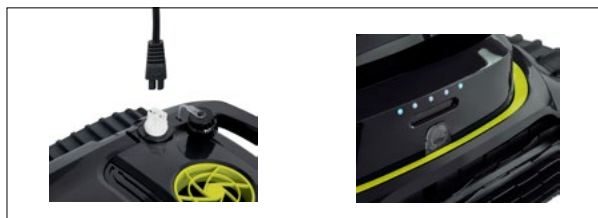

IBOT PRO-VISION

- Con un **área de limpieza 20 veces mayor**, el dispositivo utiliza inteligencia artificial para identificar y limpiar manchas de manera más rápida y eficiente, utilizando una cámara de gran angular para una cobertura completa.
- **Se adapta a diferentes superficies y condiciones de la piscina.**
- **Cuenta con un modo específico para limpiar la línea de agua**, evitando la acumulación de manchas y manteniendo la superficie de la piscina impecable.
- **Puede atravesar rejillas de drenaje de hasta 1.2 pulgadas de altura**, asegurando una operación continua y sin obstrucciones.
- Su **potencia de tres motores** proporciona una succión potente y una filtración de doble capa para una limpieza profunda.
- Filtro: Con una **precisión de 180 µm**, captura la mayoría de las impurezas y manchas. Su diseño de apertura superior facilita la limpieza, y un refuerzo de goma evita la fuga de suciedad.
- Utilizamos una **esponja ultra-fina de 40 ppi** para filtrar las impurezas más pequeñas. La caja de la esponja se abre facilitando su limpieza.

ESPECIFICACIONES

ESPECIFICACIONES	IBOT PROVISIÓN
Cobertura de limpieza	Suelo, Pared y Línea de Agua
Tiempo de Funcionamiento	5 Horas
Tiempo de Carga	3 Horas
Tipo de Batería	Batería de Litio-Ion
Capacidad de Batería	21.6V
Potencia	120 Watts
Número de Motores	Triple-motor
Tipo de Filtración	Filtro Regular 180µm + canasta de algodón
Tasa de Flujo	15 M ³ /H
Velocidad de Movimiento	10 m/min
Tipo de sensor	Giroscopio, Infrarrojos, Profundidad y Cámara
APP para Smartphone	Bluetooth; WIFI
Control Remoto	No
Tipo de Temporizador	Temporizador cíclico / 1180/290/360/445 Minutos
Configuración del Temporizador	A través de la App para Smartphone
Configuración Modos de Limpieza	A través de la App para Smartphone
Indicador de Nivel de Batería	Si
Peso del Robot	/
Garantía	3 años