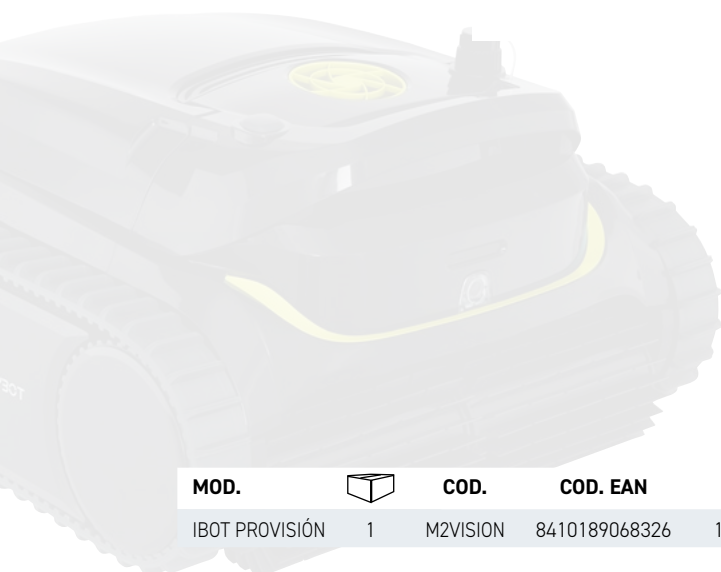

IBOT PRO-VISION

- Con un **área de limpieza 20 veces mayor**, el dispositivo utiliza inteligencia artificial para identificar y limpiar manchas de manera más rápida y eficiente, utilizando una cámara de gran angular para una cobertura completa.
- **Se adapta a diferentes superficies y condiciones de la piscina.**
- **Cuenta con un modo específico para limpiar la línea de agua**, evitando la acumulación de manchas y manteniendo la superficie de la piscina impecable.
- **Puede atravesar rejillas de drenaje de hasta 1.2 pulgadas de altura**, asegurando una operación continua y sin obstrucciones.
- Su **potencia de tres motores** proporciona una succión potente y una filtración de doble capa para una limpieza profunda.
- Filtro: Con una **precisión de 180 µm**, captura la mayoría de las impurezas y manchas. Su diseño de apertura superior facilita la limpieza, y un refuerzo de goma evita la fuga de suciedad.
- Utilizamos una **esponja ultra-fina de 40 ppi** para filtrar las impurezas más pequeñas. La caja de la esponja se abre facilitando su limpieza.

ESPECIFICACIONES

ESPECIFICACIONES	IBOT PROVISIÓN
Cobertura de limpieza	Suelo, Pared y Línea de Agua
Tiempo de Funcionamiento	5 Horas
Tiempo de Carga	3 Horas
Tipo de Batería	Batería de Litio-Ion
Capacidad de Batería	21.6V
Potencia	120 Watts
Número de Motores	Triple-motor
Tipo de Filtración	Filtro Regular 180µm + canasta de algodón
Tasa de Flujo	15 M ³ /H
Velocidad de Movimiento	10 m/min
Tipo de sensor	Giroscopio, Infrarrojos, Profundidad y Cámara
APP para Smartphone	Bluetooth; WIFI
Control Remoto	No
Tipo de Temporizador	Temporizador cíclico / 1180/290/360/445 Minutos
Configuración del Temporizador	A través de la App para Smartphone
Configuración Modos de Limpieza	A través de la App para Smartphone
Indicador de Nivel de Batería	Si
Peso del Robot	/
Garantía	3 años