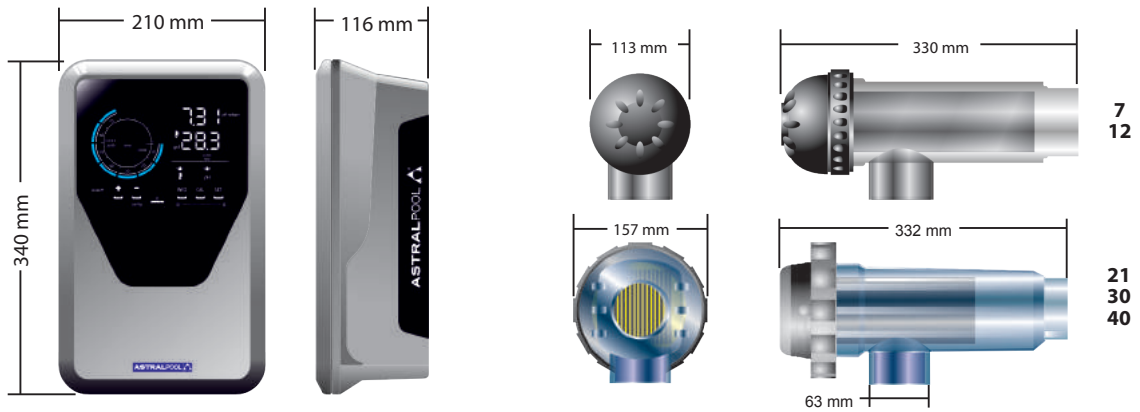

Flujostato / FlowSwitch

Opcional / Optional

Astralpool Smart Next

Dimensiones / Dimensions

Diagrama de instalación / Installation Diagram