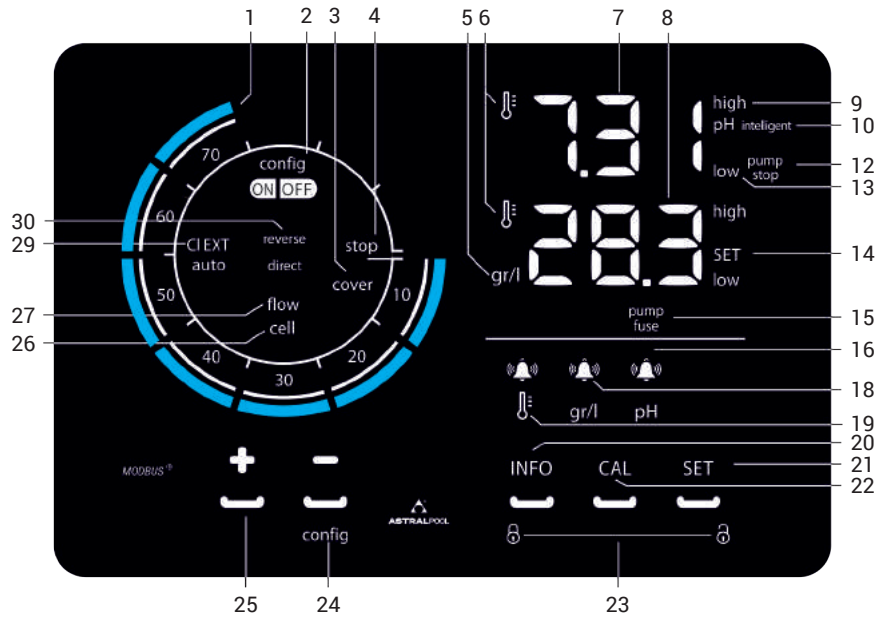

Astralpool
Smart Next

PANEL DESCRIPTIVO / PANEL DESCRIPTION

1. Escala de producción (%) Production scale (%) 2. Indicador MODO CONFIGURACION CONFIGURATION MODE indicator 3. Indicador CUBIERTA autom. ACTIVADA ENABLED auto., COVER indicator 4. Sistema PARADO System STOP 5. Indicador de SALINIDAD SALINITY indicator 6. Indicador de TEMPERATURA TEMPERATURE indicator 7. Visualización: TEMPERATURA, pH, gr/L. Display: TEMPERATURE, pH, gr/L. 8. Visualización: TEMPERATURA, SALINIDAD, set pH. Display: TEMPERATURE, SALINITY, set pH. 9. Indicador ALARMA (pH, Temp, gr/L) ALTO HIGH (pH, Temp, gr/L) ALARM indicator. 10. Indicador modo DOSIFICACION INTELIGENTE activado. Enabled INTELLIGENT DOSING mode indicator. 12. Indicador ALARMA PUMP-STOP PUMP-STOP alarm indicator 13. Indicador ALARMA (pH, Temp, gr/L) BAJO LOW (pH, Temp, gr/L) ALARM indicator. 14. Indicador de CONSIGNA pH. pH SET-POINT indicator.	15. Indicador ALARMA FUSIBLE BOMBA DOSIF. DOSING PUMP FUSE ALARMA indicator. 16. Icono de ALARMA PH PH ALARM icon. 18. Icono de ALARMA SALINIDAD (g/l) SALINITY ALARM icon. 19. Icono de ALARMA TEMPERATURA TEMPERATURE ALARM icon. 20. Tecla de INFORMACION del sistema. System INFORMATION key. 21. Tecla CONSIGNAS & Config Menu. SET-POINT key & Config Menu. 22. Tecla CALIBRACION . CALIBRATION key. 23. BLOQUEO de pantalla (abierto/cerrado). Screen LOCK (enabled/disabled). 24. Tecla DISMINUIR producción & Config Menu (0%+10seg). DECREASE production key & Config Menu (0%+10sec). 25. Tecla AUMENTAR producción. INCREASE production key. 26. Indicador ALARMA de CELULA AGOTADA (cell). RUN DOWN CELL ALARM indicator (cell). 27. Indicador ALARMA Flujo: detector burbuja (flow cell) o Flujostato (flow) FLOW ALARM indicator: gas detector (flow cell) or flow-switch (flow). 29. Indicador de CONTROL EXTERNO Prod. (CI2 ext, libre potencial) EXTERNAL CONTROL indicator Prod (CI2 ext, free potential). 30. Indicadores de POLARIDAD del sistema AUTO-LIMPIEZA. SELF-CLEANING system POLARITY indicator.