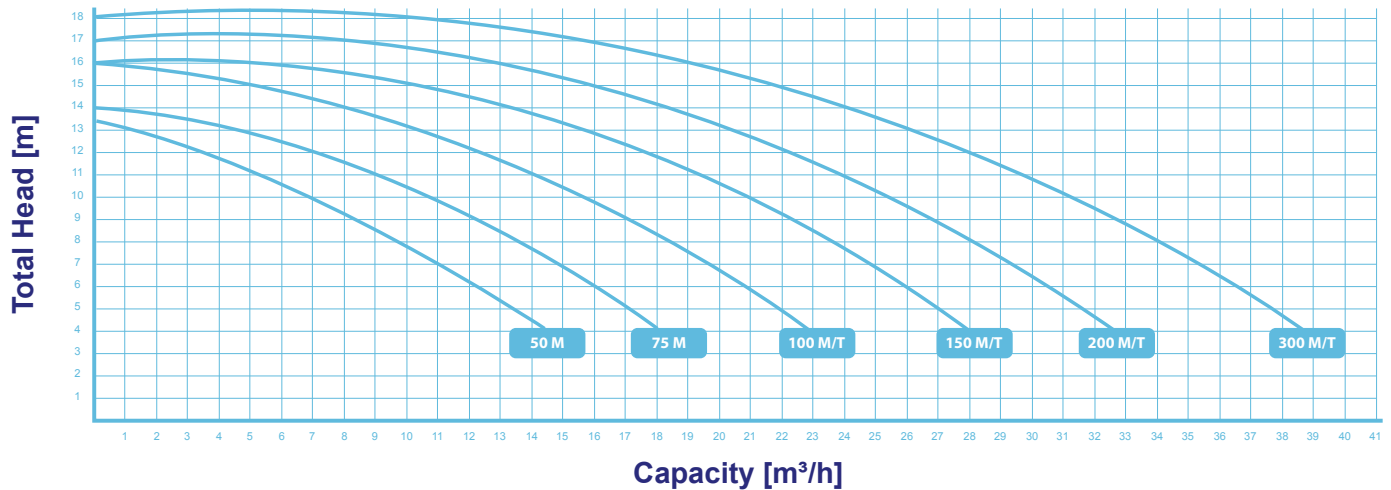

# TECHNICAL FEATURES

CODE	MODEL	Voltage	Capacity	Head	Max. Head	Max. Capacity at Head=4m	Motor Rated Output	Max. Absorbed Power	Pipe Size	Standard weight	Standard volume
		Un (V)	Qn (m³/h)	Hn (m)	Hmax (m)	QMAX (m³/h)	P2n (kW)	P1MAX (kW)	D (mm)	Kg	m³
73676	50M	230	7	10	13,5	14,5	0,38	0,56	D50	12	0.07
73678	75M	230	10,5	10	14	18	0,56	0,73	D50	13	0.07
73680	100M	230	15,5	10	16	23	0,75	0,96	D50	14	0.07
73681	100T	230/400	15,5	10	16	23	0,75	0,96	D50	14	0.07
73682	150M	230	20,5	10	16	28	1,12	1,42	D63	17	0.07
73683	150T	230/400	20,5	10	16	28	1,12	1,35	D63	17	0.07
73684	200M	230	25	10	17	32,5	1,49	1,85	D63	18	0.07
73685	200T	230/400	25	10	17	32,5	1,49	1,85	D63	19	0.07
73686	300M	230	31	10	18	39	2,24	2,56	D75	23	0.07
73687	300T	230/400	31	10	18	39	2,24	2,35	D75	19	0.07

## PERFORMANCE