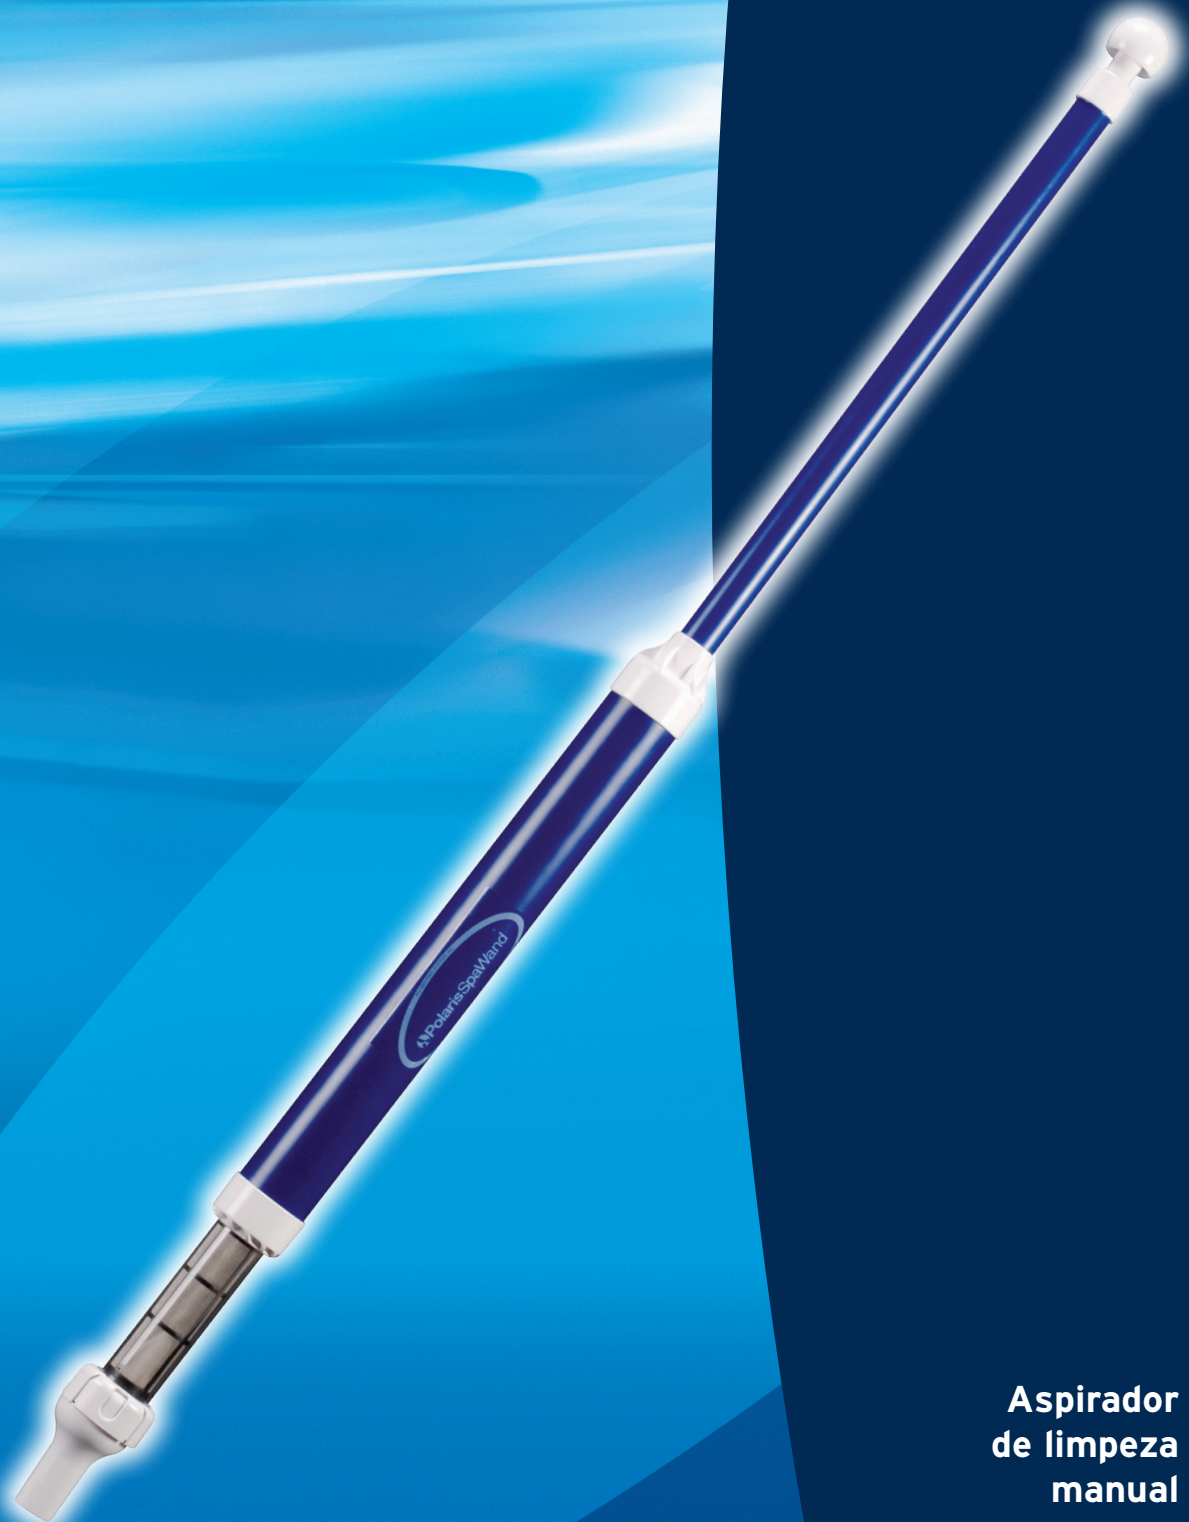

ZODIAC

SPA WAND

A aspiração orientada

Aspirador
de limpeza
manual