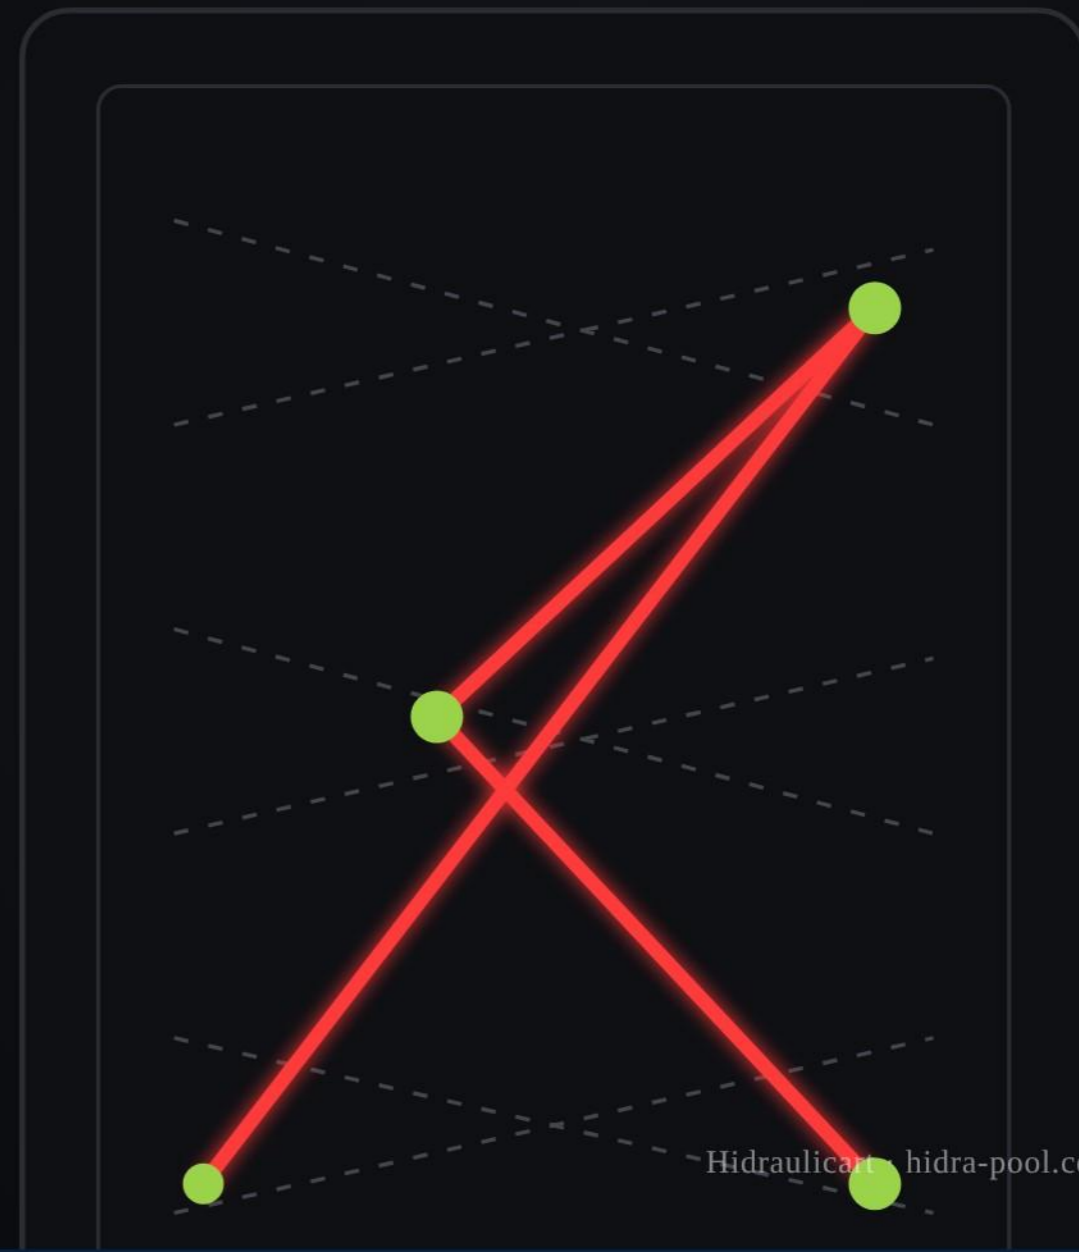

O Olho: Compreensão Perfeita do Espaço Aquático.

O Princípio da Paralaxe.

Ao usar duas câmaras Ultra-HD, o M1 constrói um mapa topográfico tridimensional em tempo real. Identifica mais de 40 tipos de detritos com precisão e mapeia escadas e plataformas de bronzeamento em águas rasas, onde os robôs comuns encravam. Totalmente funcional à noite graças à iluminação LED direcional integrada.

exclusivamente para esses alvos.

Detritos eliminados

em apenas 20

Minutos.

(Saltando os ciclos longos e cegos de 3 horas das máquinas tradicionais).

99%

O Cérebro: AI-Inverter 2.0 (Eficiência Adaptativa).

A **inteligência** não reside apenas em como navega, mas em como respira. Modulando a potência de 20% a 100% com base no declive e atrito, o motor CC sem escovas gasta energia apenas quando necessário.