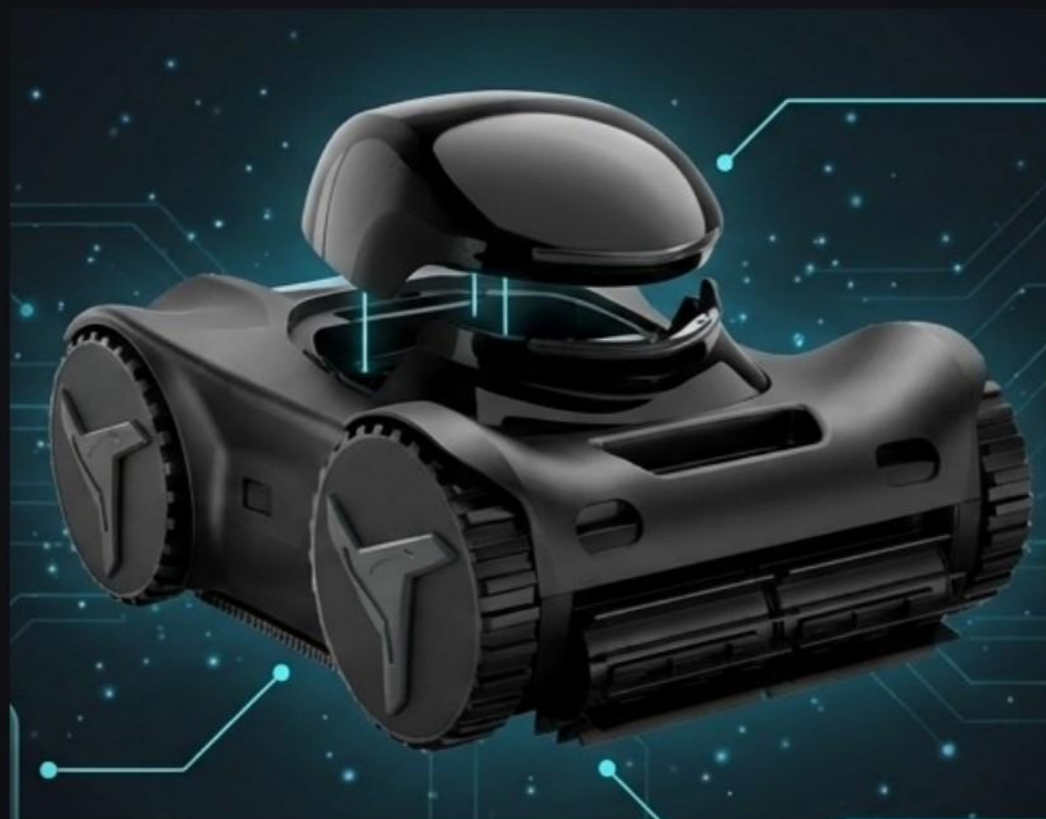

O Olho: Compreensão Perfeita do Espaço Aquático.

O Princípio da Paralaxe.

Ao usar duas câmaras Ultra-HD, o M1 constrói um mapa topográfico tridimensional em tempo real. Identifica mais de 40 tipos de detritos com precisão e mapeia escadas e plataformas de bronzeamento em águas rasas, onde os robôs comuns encravam. Totalmente funcional à noite graças à iluminação LED direcional integrada.

Sistema Dupla Tração

4 rodas + lagartas ocultas. Agarra em paredes de betão, vinil ou fibra de vidro (mesmo cobertas de algas), garantindo subidas sem escorregar.

AquaVantage™ (Design Hidrodinâmico)

Curvaturas inspiradas em hipercarros direcionam o fluxo de água, convertendo energia residual em impulso extra e eliminando resistência.