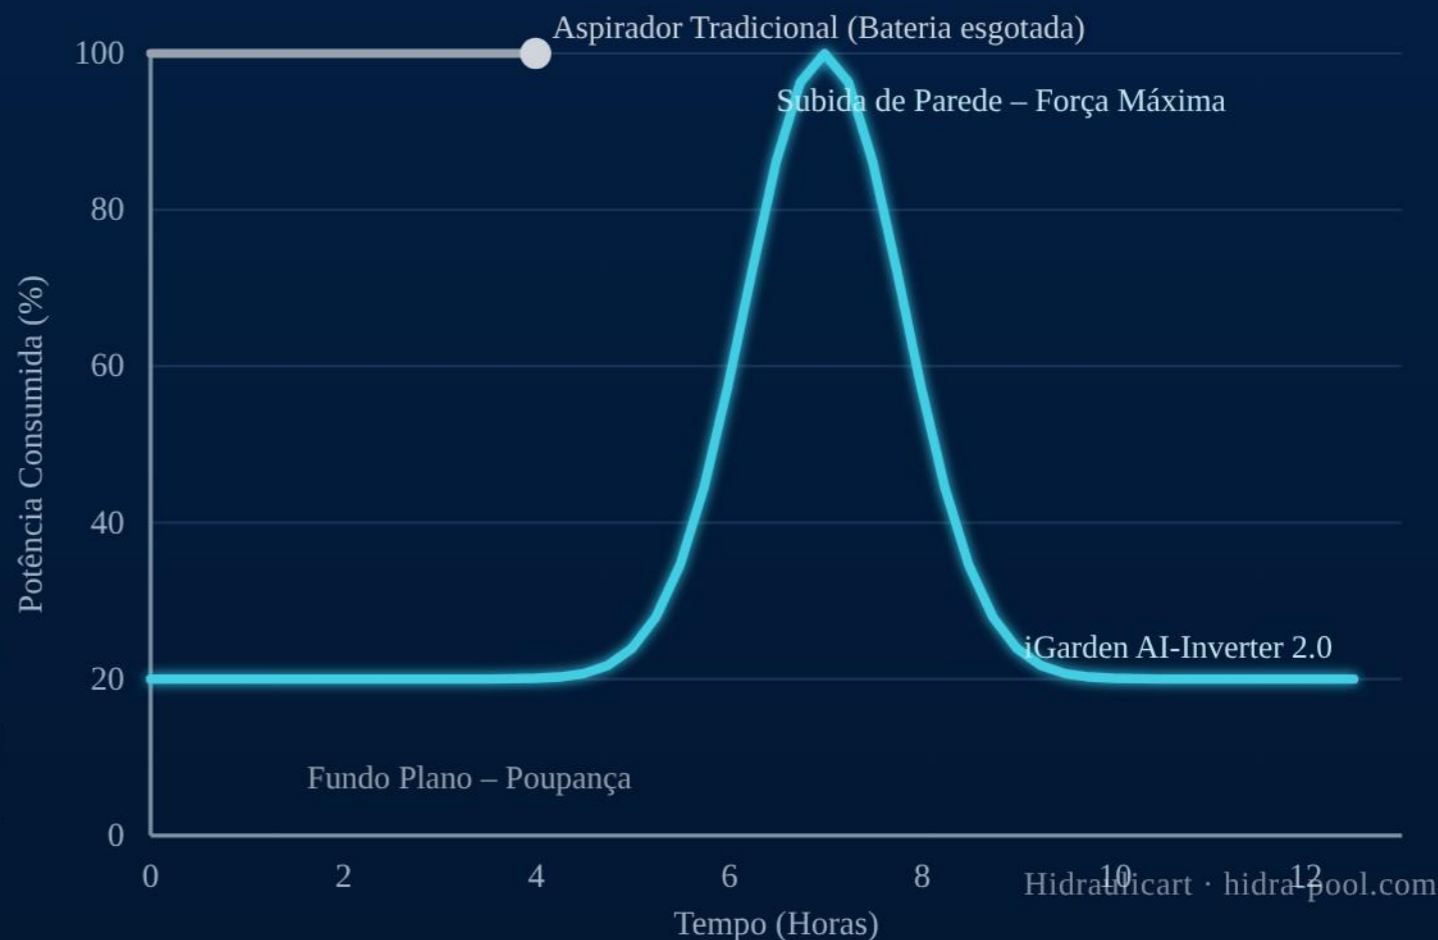

exclusivamente para esses alvos.

Detritos eliminados

em apenas 20

Minutos.

(Saltando os ciclos longos e cegos de 3 horas das máquinas tradicionais).

99%

O Cérebro: AI-Inverter 2.0 (Eficiência Adaptativa).

A **inteligência** não reside apenas em como navega, mas em como respira. Modulando a potência de 20% a 100% com base no declive e atrito, o motor CC sem escovas gasta energia apenas quando necessário.

Resultado Visível: Até 10x de poupança energética (AI Eco-Saving), prolongando a autonomia até ao máximo da categoria —

12,5h no M1 Pro-125 — sem comprometer a força de sucção

Curva de Esforço

O Corpo: Força Bruta com Design Hidrodinâmico.